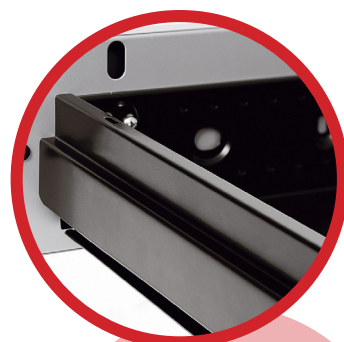

Professional

cassettiera

a partire da:

CHF 499.-