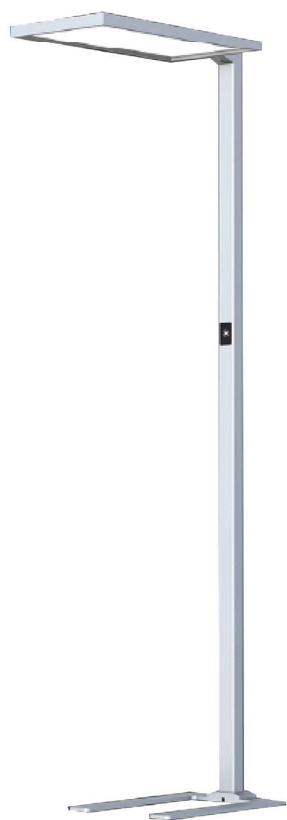

Naya-Ledixa

lampada a stelo

a partire da:

CHF 599.-